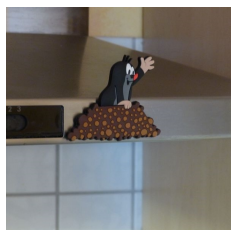

3D Kühlschrankmagnet - Der kleine Maulwurf - "Maulwurf"

Artikel-Nummer: M3D-0429

Produkteigenschaften und technische Daten

Produktbeschreibung

Magnet in 3D-Optik aus der bekannten tscheschischen Zeichentrickserie "Der kleine Maulwurf" Motiv: Der kleine Maulwurf auf dem Maulwurfshügel Zusammen mit seinem Freund dem Igel bewältigte der Maulwurf unzählige Abenteuer und vertrieb uns in der Kindheit immer die Zeit. Liebevoll gestalteter 3D-Magnet aus Weichgummi im wunderschönen "Maulwurf-Motiv" haftet auf allen metallischen Flächen, wie z.B. Kühlschrank, Pinnwand, Magnetafel usw. Entweder verwenden Sie die Maus als normalen Pinnwandmagneten zum Befestigen von Notizen oder einfach zum verschönern einer tristen Metallfläche. Material: Polyurethan / Weichgummi mit eingegossenem Ferrit-Magnet. Größe: Breite: ca. 85 mm Höhe: ca. 70 mm Achtung! Dieser Artikel ist kein Spielzeug. Für Kinder unter 3 Jahre nicht geeignet, da Kleinteile verschluckt werden können - Erstickungsgefahr. Dieses Produkt enthält Magnete oder magnetische Bestandteile.

Hinweis zur Bestimmung der Haftkraft

Die von uns ermittelten Haftkräfte sind bei Raumtemperatur an einer polierten Platte aus Stahl S235JR (ST37) mit einer Stärke von 10 mm bei senkrechtem Abzug des Magneten bestimmt worden (1kg~10N). Eine Abweichung von bis zu -10% gegenüber dem angegebenen Wert ist in Ausnahmefällen möglich. Im Allgemeinen wird der Wert überschritten. Beachten Sie bitte, dass bei dünneren, lackierten und nicht absolut planen Untergründen die Haftkraft nur einen Bruchteil der in der Prüfung bestimmten Werte beträgt!

Produktbilder