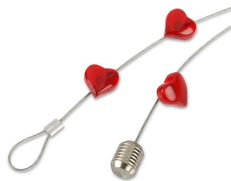

## Fotoseil HEARTS, Schlaufe, Stahlgewicht, 6 Magnetherzen, 100 cm

Artikel-Nummer: DFL-1000-HEART

### Produkteigenschaften und technische Daten

Gesamtlänge	1000,00 mm
-------------	------------

---

### Produktbeschreibung

Die Lösung für Ihr schlechtes Gewissen, oder einfach als Geschenk! Es müssen nicht immer Blumen für Ihre Liebste sein. Das Stahlseil hat eine Länge von 1 mtr. Am oberen Ende ist eine Schlaufe angebracht. Unten besitzt das Fotoseil ein metallisches Gewicht. Die 6 Herzen sind aus Acryl und auf der Rückseite wurde ein Neodym-Magneten eingeklebt. Befestigen Sie einfach und dekorativ Bilder oder Notizen mit den Magneten an dem Fotoseil. Die roten magnetischen Herzen haben eine Größe von ca. 2 x 2 x 1,5 cm. Lieferung in einer Blisterverpackung. Ein weiterverschenken ist somit ohne großes "einpacken" möglich.