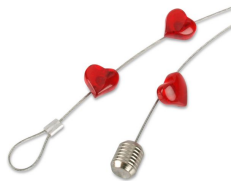

Fotoseil HEARTS, Schlaufe, Stahlgewicht, 6 Magnetherzen, 100 cm

Artikel-Nummer: DFL-1000-HEART

Produkteigenschaften und technische Daten

Gesamtlänge

1000,00 mm

Produktbeschreibung

Die Lösung für Ihr schlechtes Gewissen, oder einfach als Geschenk! Es müssen nicht immer Blumen für Ihre Liebste sein. Das Stahlseil hat eine Länge von 1 mtr. Am oberen Ende ist eine Schlaufe angebracht. Unten besitzt das Fotoseil ein metallisches Gewicht. Die 6 Herzen sind aus Acryl und auf der Rückseite wurde ein Neodym-Magneten eingeklebt. Befestigen Sie einfach und dekorativ Bilder oder Notizen mit den Magneten an dem Fotoseil. Die roten magnetischen Herzen haben eine Größe von ca. 2 x 2 x 1,5 cm. Lieferung in einer Blisterverpackung. Ein weiterverschenken ist somit ohne großes "einpacken" möglich.

Hinweis zur Bestimmung der Haftkraft

Die von uns ermittelten Haftkräfte sind bei Raumtemperatur an einer polierten Platte aus Stahl S235JR (ST37) mit einer Stärke von 10 mm bei senkrechtem Abzug des Magneten bestimmt worden (1kg~10N). Eine Abweichung von bis zu -10% gegenüber dem angegebenen Wert ist in Ausnahmefällen möglich. Im Allgemeinen wird der Wert überschritten. Beachten Sie bitte, dass bei dünneren, lackierten und nicht absolut planen Untergründen die Haftkraft nur einen Bruchteil der in der Prüfung bestimmten Werte beträgt!